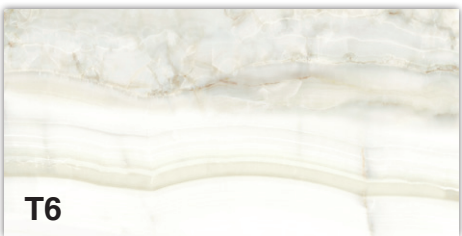

Megaslim T6

with Matching Colour & Surface in 12mm

Absolute

Basalina Nero

Ballet

Grigio Veneziano

Calacatta Oro

Pietra Grigia

Calacatta Ultimate

Statuario Extra

Statuario Premium

White Onyx

Portland Hood

Bardiglio

Cloudy Grey

Komi Pure