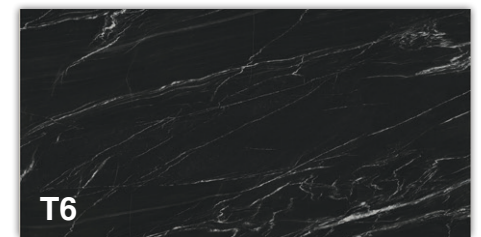

Megaslim T6

with Matching Colour & Surface in 12mm

Absolute

Basalina Nero

Ballet

Grigio Veneziano

Calacatta Oro

Pietra Grigia

Calacatta Ultimate

Statuario Extra

Statuario Premium

White Onyx

Portland Hood

Bardiglio

Cloudy Grey

Komi Pure